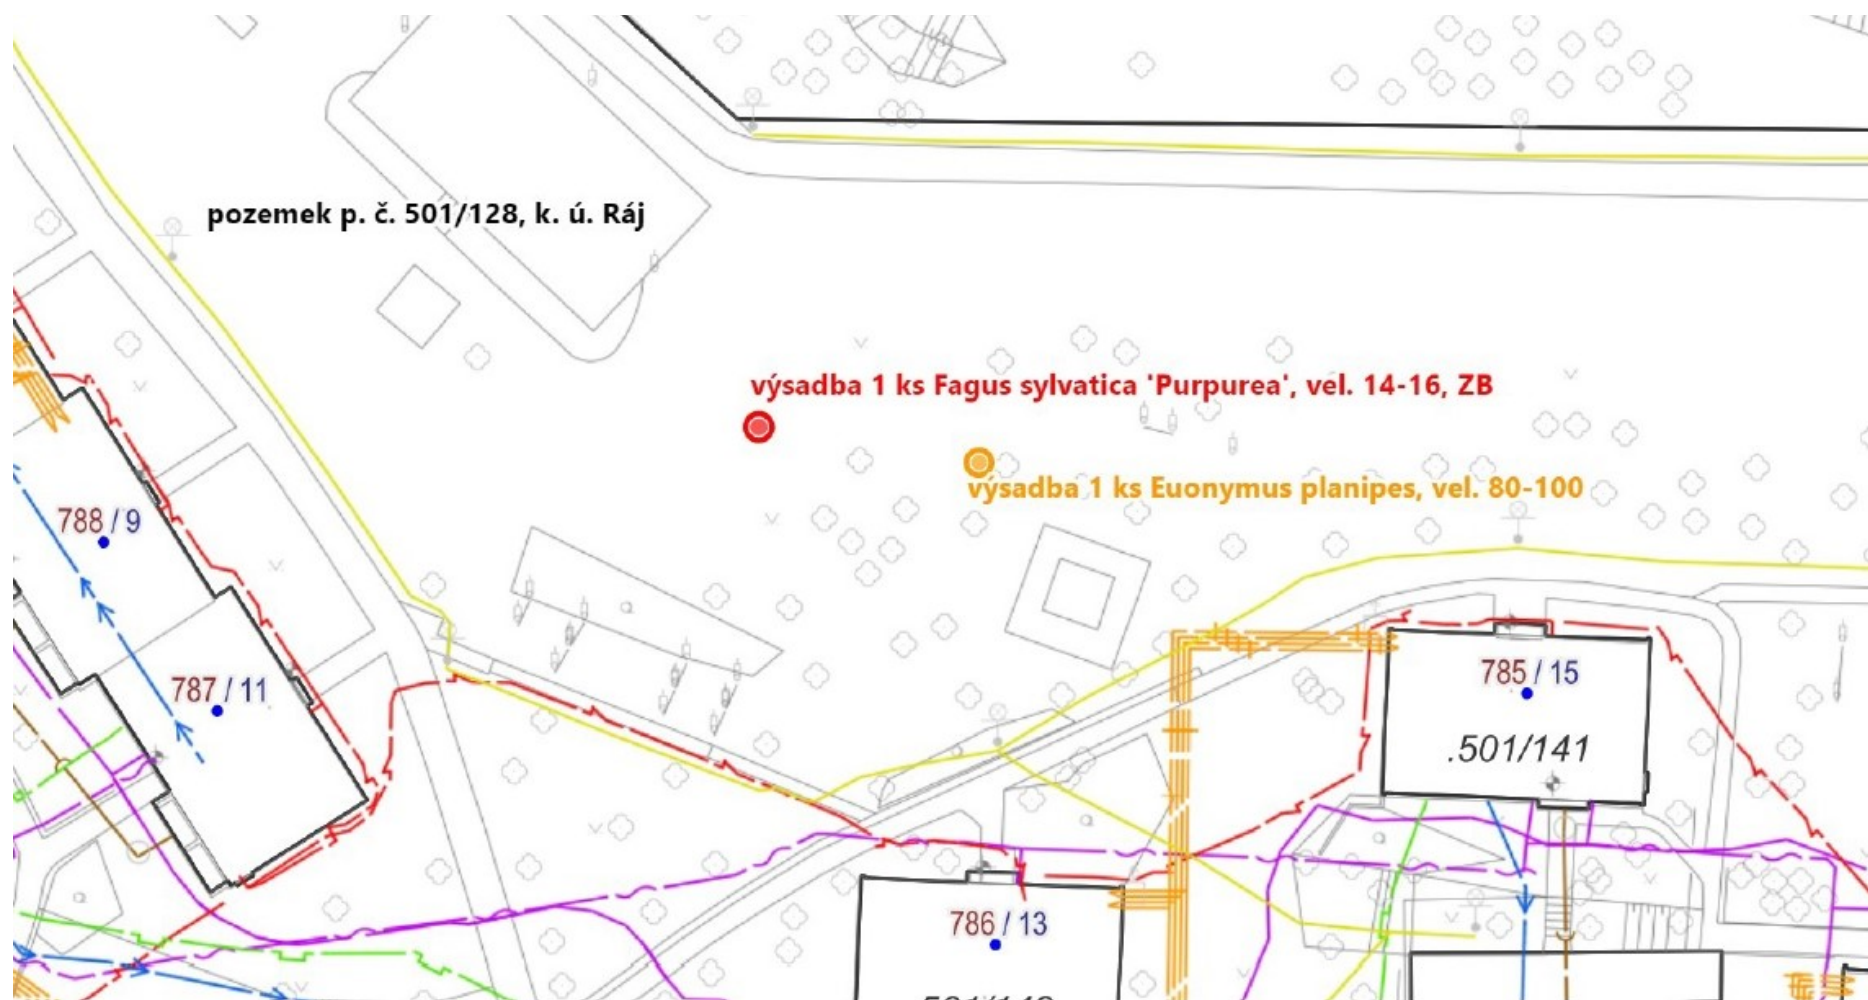

Mapky výsadeb veřejné plochy

Výsadba **1 ks *Ulmus minor* „Wredei“**, velikost 14-16, ZB, **6 ks *Ribes aureum***, velikost 40-60 cm K3, keřový pás zamulčovat.

Výsadba **3 ks *Rhododendron caucasicum* „Cunningham´s White“**, velikost 120-140, ZB, výsadba do rašeliny, **1 ks *Sophora japonica* „Pendula“**, velikost 14-16, ZB, **1 ks *Liquidambar styraciflua* „Worplesdon“**, velikost 14-16, ZB, **1 ks *Ulmus minor* „Wredei“**, velikost 12-14, ZB (kontakt pan Pietrasz – 721 724 880).

Návrh výsadeb dřevin v blízkosti DPS 871 U Lesa, **6 ks *Prunus laurocerasus***, velikost 100 -125 K12, **5 ks *Rhododendron caucasicum* „Cunningham’s White“**, velikost 100-120, ZB, **4 ks *Malus baccata* „Street Parade“**, velikost 14-16, ZB, **1 ks *Fagus sylvatica* „Tricolor, popřípadě f. purpurea**, velikost 14-16, ZB, parc. č. 501/321, 501/331, k. ú. Ráj.

Výsadba 1 ks *Fagus sylvatica* „*Purpurea*“, velikost 14-16, ZB, 1 ks *Eonymus planipes*, velikost 80-100, parc. č. 501/128, k. ú. Ráj, lokalita Ve Svahu 786.

Výsadba 2 ks *Cerasus subhirtella* „Autumnalis“, velikost 12-14, ZB, 1 ks *Quercus robur*, velikost 14-16, ZB, parc. č. 2715/143, k. ú. Karviná-město, lokalita ul. Slovenské 2907 – plocha ke škole.

Výsadba 1 ks *Sorbus x thuringiaca* „Fastigiata“, velikost 14-16, ZB, lokalita ul. Na Kopci 2140.

Výsadba 1 ks *Acer platanoides* „Royal Red“, velikost 14-16, ZB, parc. č. 1624/357, k. ú. Karviná-město, lokalita Kirovova 2306.