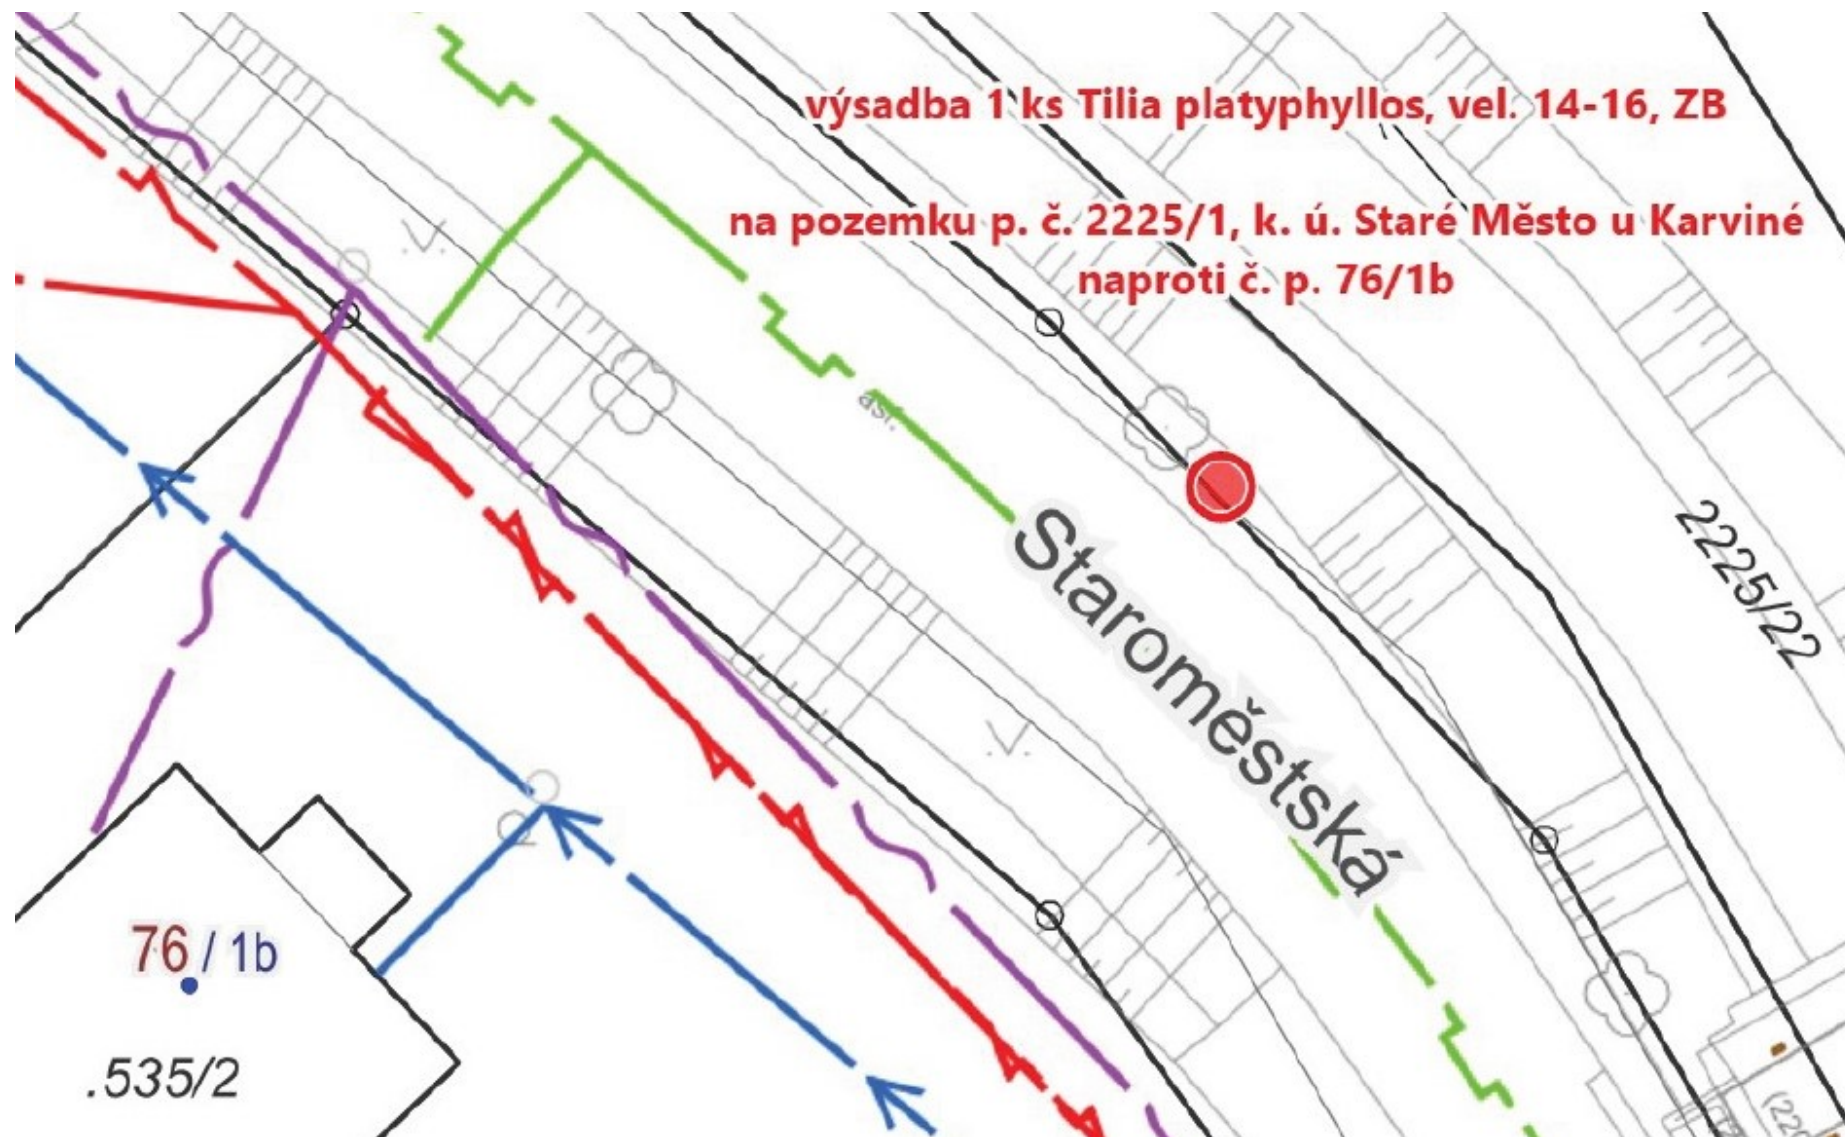

Návrh výsadeb dřevin v blízkosti DPS 871 U Lesa, **6 ks *Prunus laurocerasus***, velikost 100 -125 K12, **5 ks *Rhododendron caucasicum* „Cunningham’s White“**, velikost 100-120, ZB, **4 ks *Malus baccata* „Street Parade“**, velikost 14-16, ZB, **1 ks *Fagus sylvatica* „Tricolor, popřípadě f. purpurea**, velikost 14-16, ZB, parc. č. 501/321, 501/331, k. ú. Ráj.

Výsadba 1 ks *Fagus sylvatica* „*Purpurea*“, velikost 14-16, ZB, 1 ks *Eonymus planipes*, velikost 80-100, parc. č. 501/128, k. ú. Ráj, lokalita Ve Svahu 786.

Výsadba 2 ks *Cerasus subhirtella* „Autumnalis“, velikost 12-14, ZB, 1 ks *Quercus robur*, velikost 14-16, ZB, parc. č. 2715/143, k. ú. Karviná-město, lokalita ul. Slovenské 2907 – plocha ke škole.

Výsadba 1 ks *Tilia platyphyllos*, velikost 14-16, ZB, parc. č. 2225/1, k. ú. Staré Město u Karviné, ul. Staroměstská, naproti čp. 76/1b.

Výsadba 1 ks **Malus „Golden Hornet“**, velikost 14-16, ZB, **1 ks Malus „Evereste“**, velikost 14-16, ZB, **2 ks Viburnum „Pragense“**, velikost 80-100, ZB, lokalita ul. Božkova 552.

Výsadba 1 ks *Sorbus x thuringiaca* „Fastigiata“, velikost 14-16, ZB, lokalita ul. Na Kopci 2140.

Výsadba 1 ks *Acer platanoides* „Royal Red“, velikost 14-16, ZB, parc. č. 1624/357, k. ú. Karviná-město, lokalita Kirovova 2306.