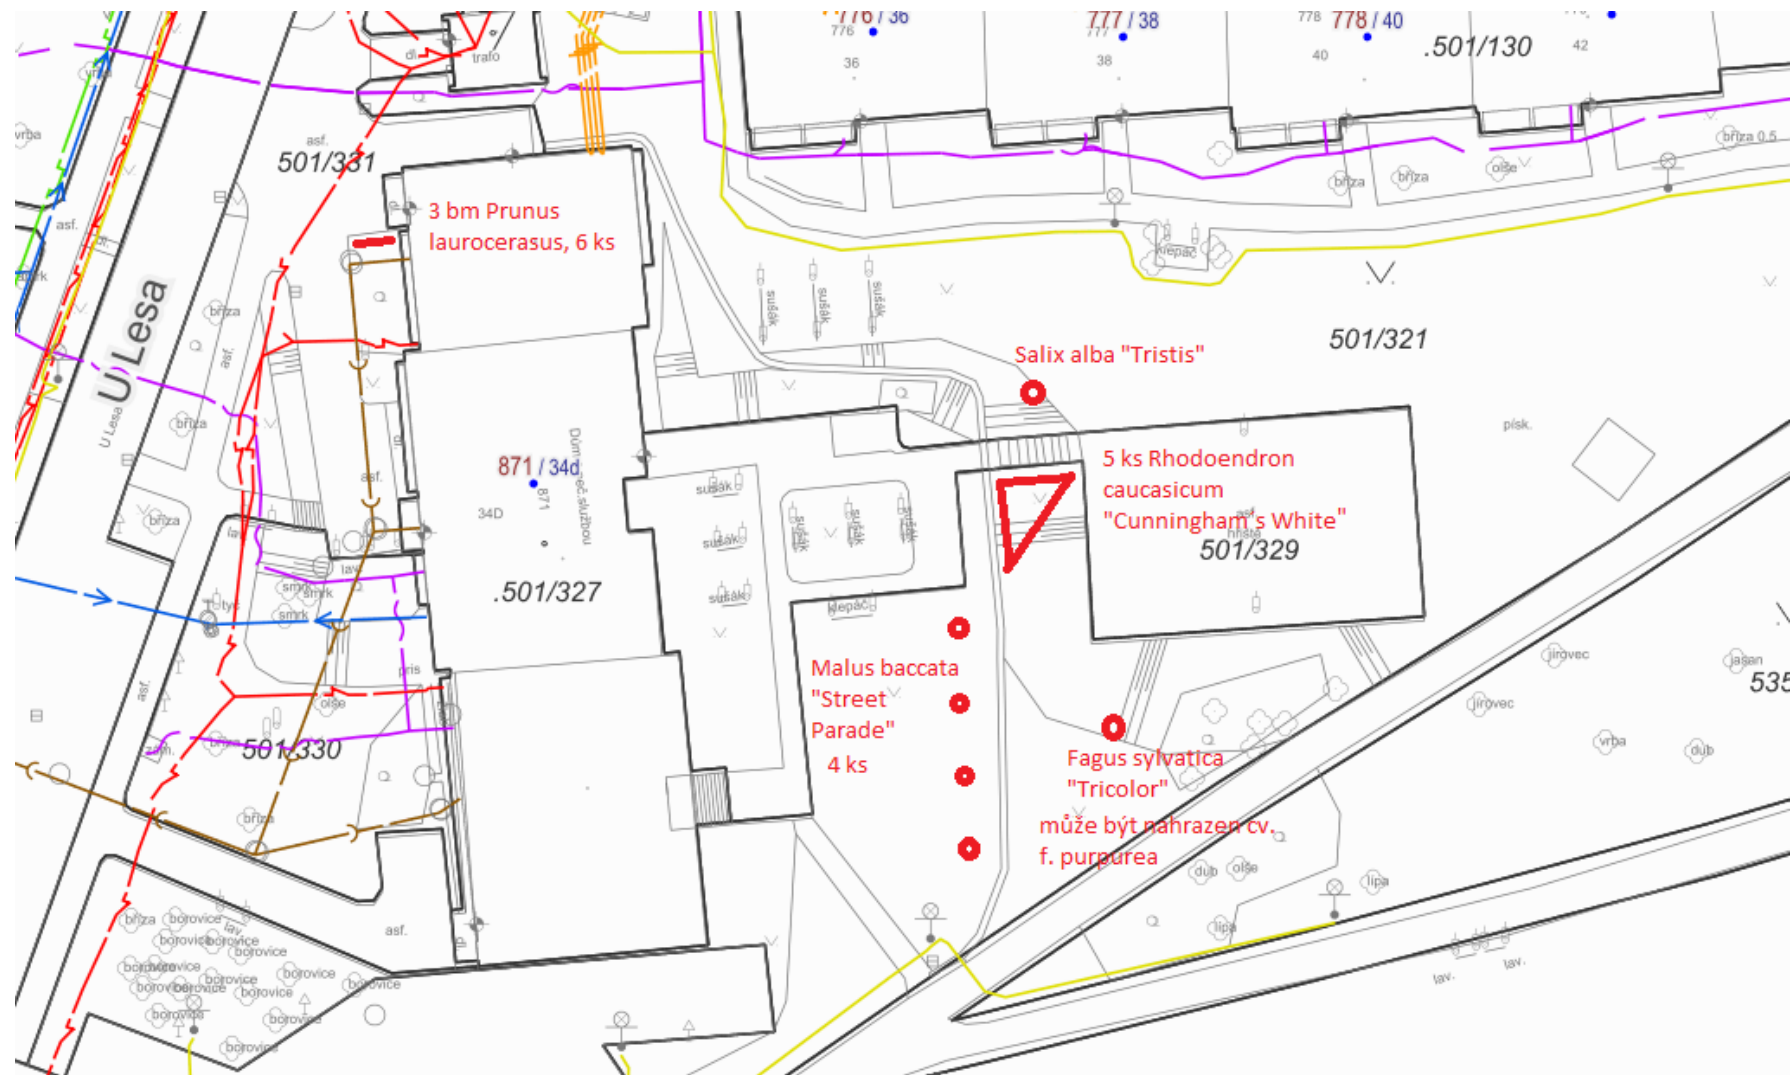

Mapky výsadeb veřejné plochy

Výsadba **1 ks *Ulmus minor* „Wredei“**, velikost 14-16, ZB, **6 ks *Ribes aureum***, velikost 40-60 cm K3, keřový pás zamulčovat.

Výsadba **3 ks *Rhododendron caucasicum* „Cunningham´s White“**, velikost 120-140, ZB, výsadba do rašeliny, **1 ks *Sophora japonica* „Pendula“**, velikost 14-16, ZB, **1 ks *Liquidambar styraciflua* „Worplesdon“**, velikost 14-16, ZB, **1 ks *Ulmus minor* „Wredei“**, velikost 12-14, ZB (kontakt pan Pietrasz – 721 724 880).

Návrh výsadeb dřevin v blízkosti DPS 871 U Lesa, **6 ks *Prunus laurocerasus***, velikost 100 -125 K12, **5 ks *Rhododendron caucasicum* „Cunningham’s White“**, velikost 100-120, ZB, **4 ks *Malus baccata* „Street Parade“**, velikost 14-16, ZB, **1 ks *Fagus sylvatica* „Tricolor, popřípadě f. purpurea**, velikost 14-16, ZB, parc. č. 501/321, 501/331, k. ú. Ráj.

Výsadba 1 ks *Fagus sylvatica* „*Purpurea*“, velikost 14-16, ZB, 1 ks *Eonymus planipes*, velikost 80-100, parc. č. 501/128, k. ú. Ráj, lokalita Ve Svahu 786.

Výsadba 2 ks *Cerasus subhirtella* „Autumnalis“, velikost 12-14, ZB, 1 ks *Quercus robur*, velikost 14-16, ZB, parc. č. 2715/143, k. ú. Karviná-město, lokalita ul. Slovenské 2907 – plocha ke škole.

Výsadba 1 ks *Sorbus x thuringiaca* „Fastigiata“, velikost 14-16, ZB, lokalita ul. Na Kopci 2140.

Výsadba 1 ks *Acer platanoides* „Royal Red“, velikost 14-16, ZB, parc. č. 1624/357, k. ú. Karviná-město, lokalita Kirovova 2306.