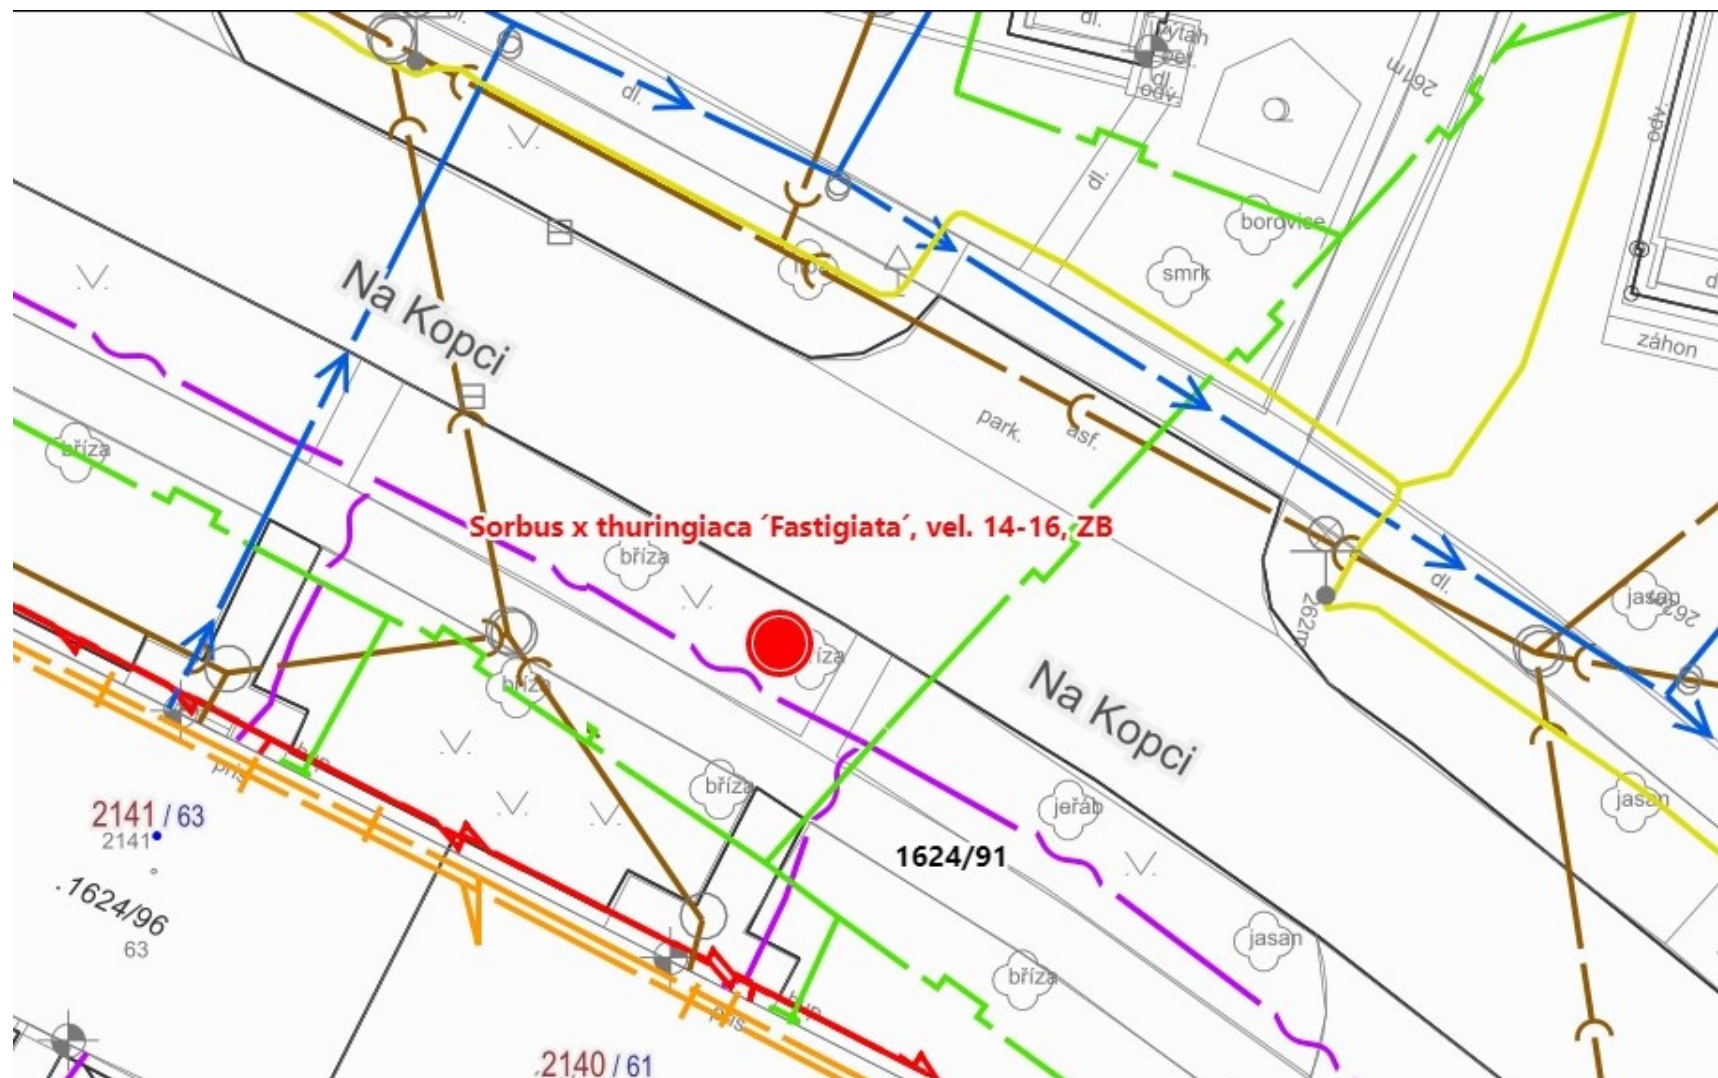

Výsadba 1 ks *Sorbus x thuringiaca* „Fastigiata“, velikost 14-16, ZB, lokalita ul. Na Kopci 2140.