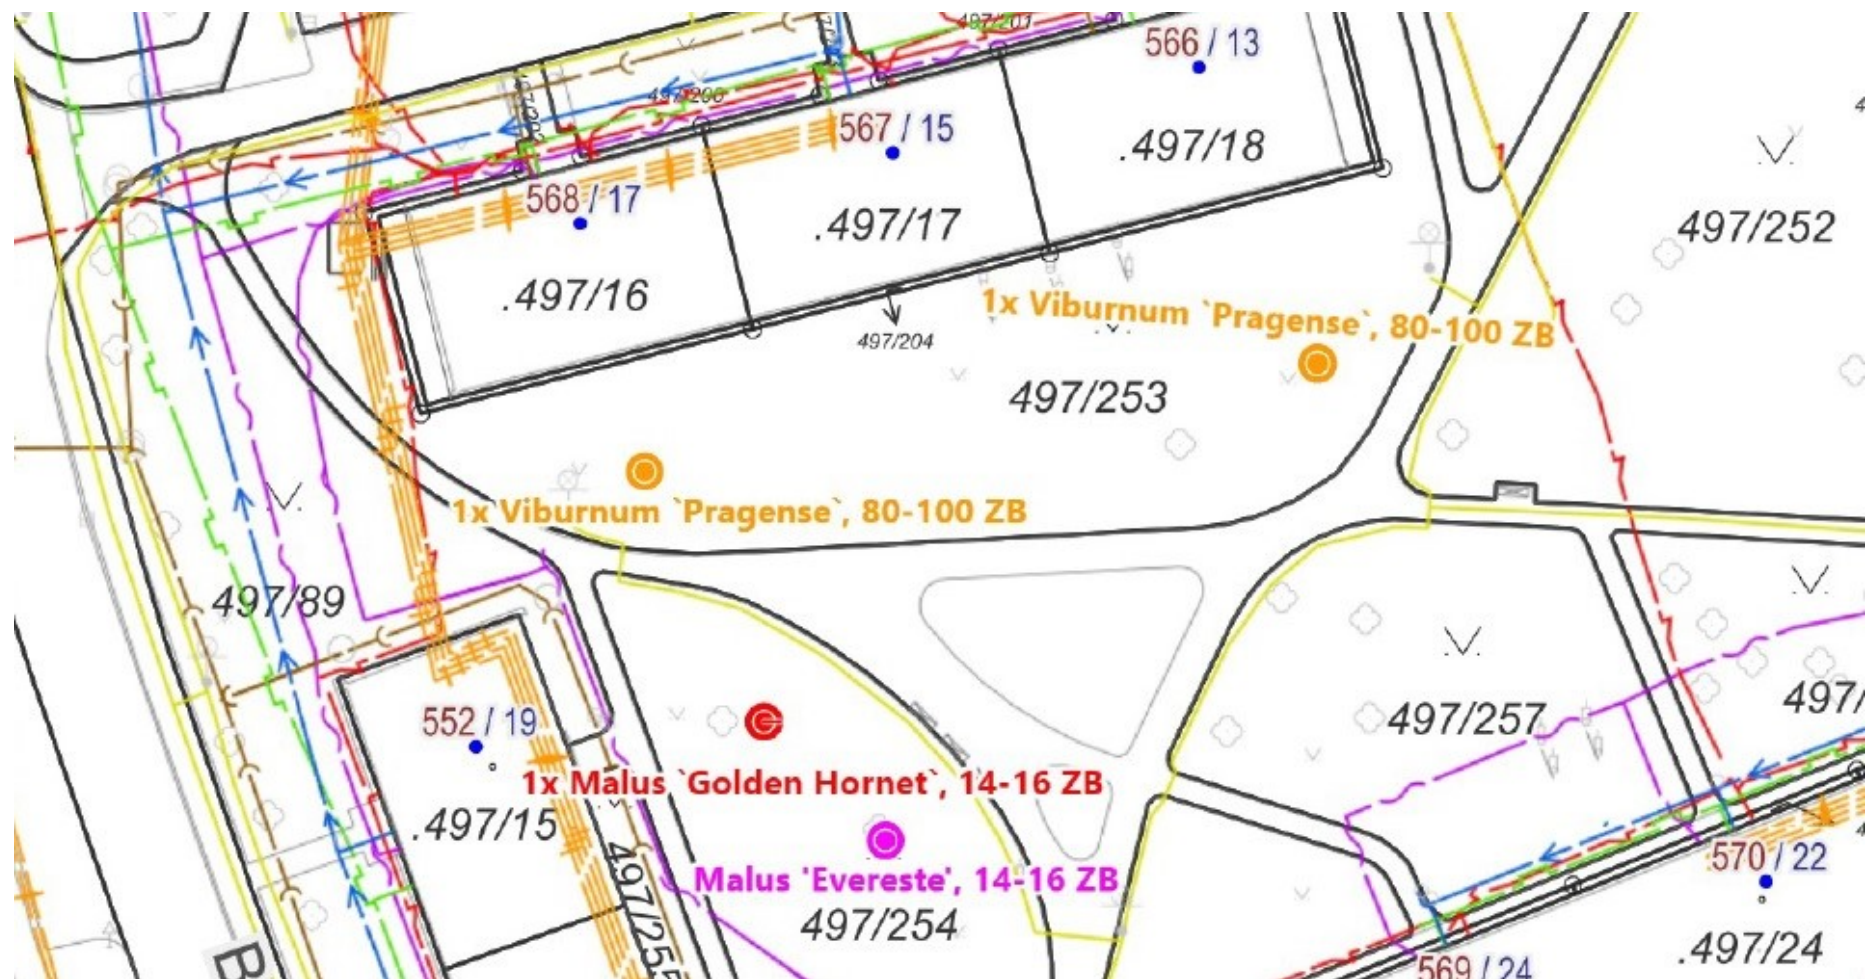

Návrh výsadeb dřevin v blízkosti DPS 871 U Lesa, **6 ks *Prunus laurocerasus***, velikost 100 -125 K12, **5 ks *Rhododendron caucasicum* „Cunningham’s White“**, velikost 100-120, ZB, **4 ks *Malus baccata* „Street Parade“**, velikost 14-16, ZB, **1 ks *Fagus sylvatica* „Tricolor, popřípadě f. purpurea**, velikost 14-16, ZB, parc. č. 501/321, 501/331, k. ú. Ráj.

Výsadba 1 ks *Fagus sylvatica* „*Purpurea*“, velikost 14-16, ZB, 1 ks *Eonymus planipes*, velikost 80-100, parc. č. 501/128, k. ú. Ráj, lokalita Ve Svahu 786.

Výsadba 2 ks *Cerasus subhirtella* „Autumnalis“, velikost 12-14, ZB, 1 ks *Quercus robur*, velikost 14-16, ZB, parc. č. 2715/143, k. ú. Karviná-město, lokalita ul. Slovenské 2907 – plocha ke škole.

Výsadba 1 ks *Tilia platyphyllos*, velikost 14-16, ZB, parc. č. 2225/1, k. ú. Staré Město u Karviné, ul. Staroměstská, naproti čp. 76/1b.

Výsadba 1 ks **Malus „Golden Hornet“**, velikost 14-16, ZB, **1 ks Malus „Evereste“**, velikost 14-16, ZB, **2 ks Viburnum „Pragense“**, velikost 80-100, ZB, lokalita ul. Božkova 552.

Výsadba 1 ks *Sorbus x thuringiaca* „Fastigiata“, velikost 14-16, ZB, lokalita ul. Na Kopci 2140.

Výsadba 1 ks *Acer platanoides* „Royal Red“, velikost 14-16, ZB, parc. č. 1624/357, k. ú. Karviná-město, lokalita Kirovova 2306.