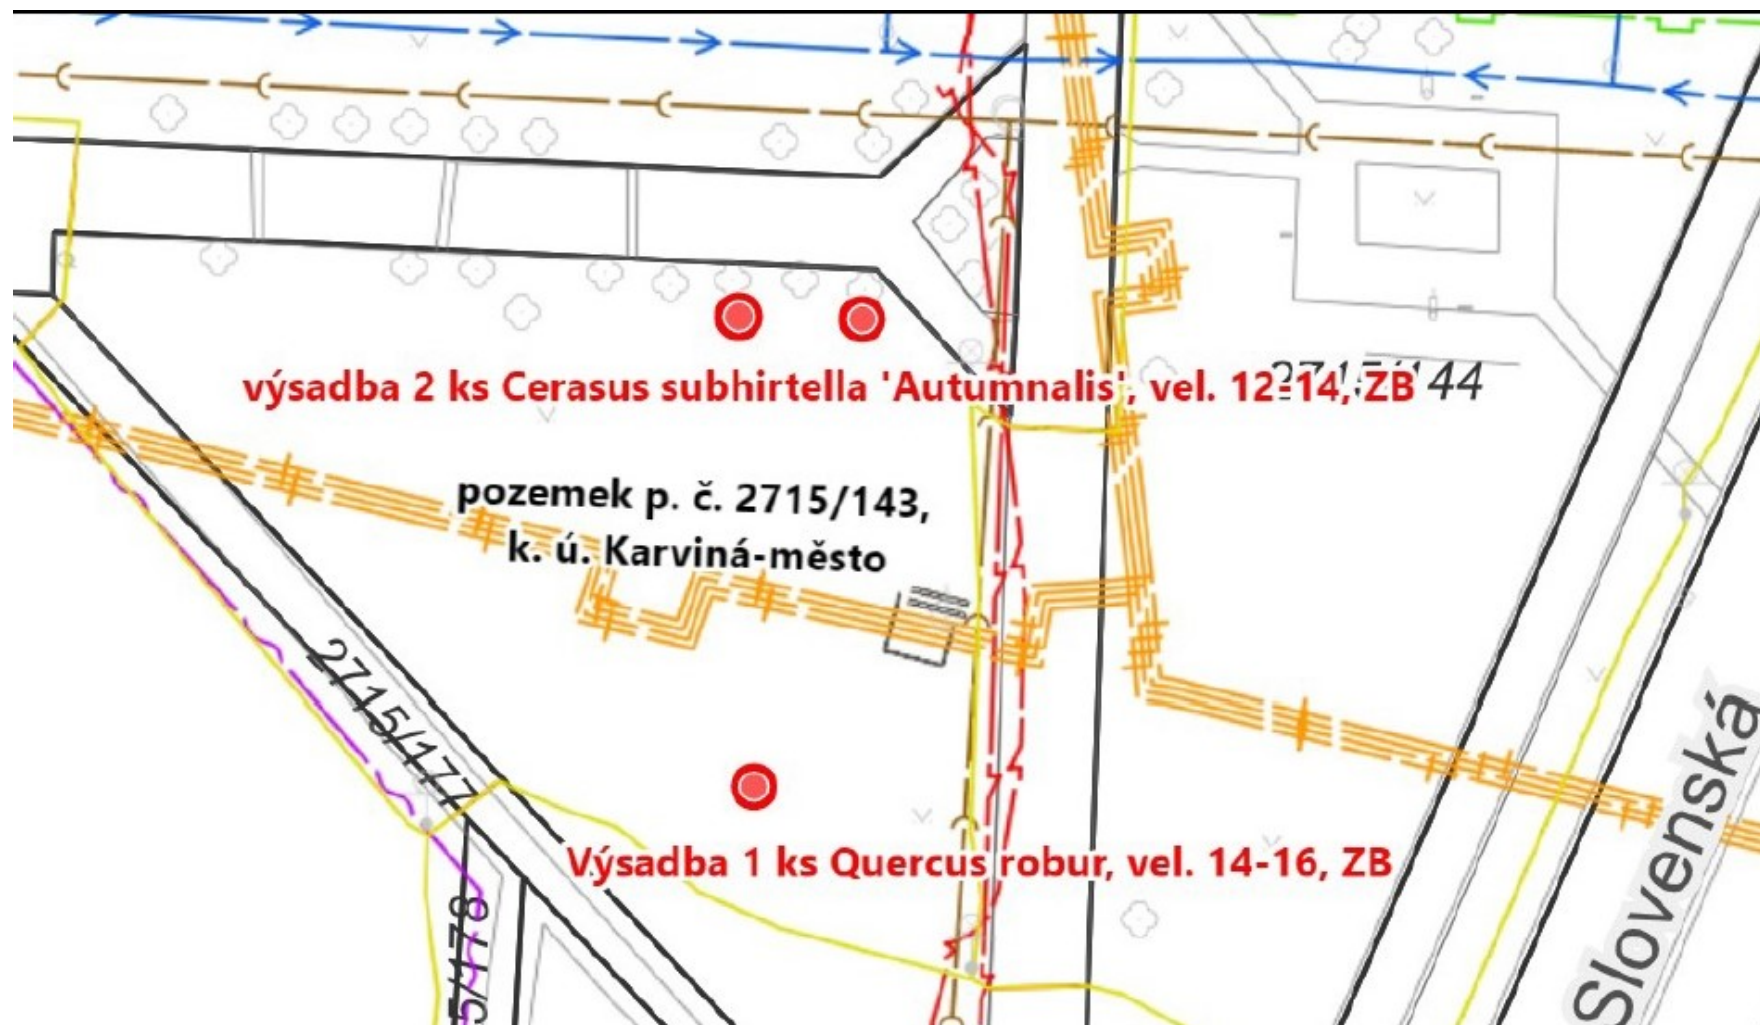

Mapky výsadeb veřejné plochy

Výsadba **1 ks *Ulmus minor* „Wredei“**, velikost 14-16, ZB, **6 ks *Ribes aureum***, velikost 40-60 cm K3, keřový pás zamulčovat.

Výsadba **3 ks *Rhododendron caucasicum* „Cunningham´s White“**, velikost 120-140, ZB, výsadba do rašeliny, **1 ks *Sophora japonica* „Pendula“**, velikost 14-16, ZB, **1 ks *Liquidambar styraciflua* „Worplesdon“**, velikost 14-16, ZB, **1 ks *Ulmus minor* „Wredei“**, velikost 12-14, ZB (kontakt pan Pietrasz – 721 724 880).

Návrh výsadeb dřevin v blízkosti DPS 871 U Lesa, **6 ks *Prunus laurocerasus***, velikost 100 -125 K12, **5 ks *Rhododendron caucasicum* „Cunningham’s White“**, velikost 100-120, ZB, **4 ks *Malus baccata* „Street Parade“**, velikost 14-16, ZB, **1 ks *Fagus sylvatica* „Tricolor, popřípadě f. purpurea**, velikost 14-16, ZB, parc. č. 501/321, 501/331, k. ú. Ráj.

Výsadba 1 ks *Fagus sylvatica* „*Purpurea*“, velikost 14-16, ZB, 1 ks *Eonymus planipes*, velikost 80-100, parc. č. 501/128, k. ú. Ráj, lokalita Ve Svahu 786.

Výsadba 2 ks *Cerasus subhirtella* „Autumnalis“, velikost 12-14, ZB, 1 ks *Quercus robur*, velikost 14-16, ZB, parc. č. 2715/143, k. ú. Karviná-město, lokalita ul. Slovenské 2907 – plocha ke škole.

Výsadba 1 ks *Sorbus x thuringiaca* „Fastigiata“, velikost 14-16, ZB, lokalita ul. Na Kopci 2140.

Výsadba 1 ks *Acer platanoides* „Royal Red“, velikost 14-16, ZB, parc. č. 1624/357, k. ú. Karviná-město, lokalita Kirovova 2306.